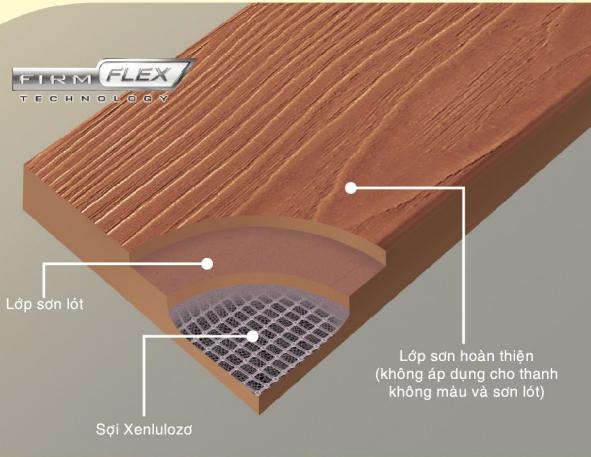

Thanh xi măng giả gỗ SCG Smartwood

Không có Amiăng An toàn cho cuộc sống

SCG Smartwood là thanh xi măng giả gỗ chất lượng cao được sản xuất bằng công nghệ Firm & Flex, với hệ thống nồi hấp hơi nước áp suất cao (Autoclave), đảm bảo mang đến cho bạn những sản phẩm đạt chỉ tiêu chất lượng cao của tập đoàn SCG