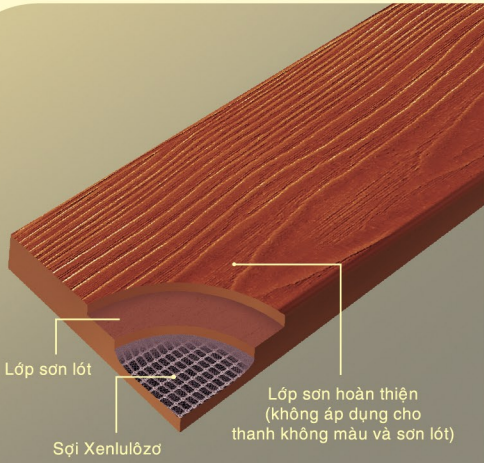

### Không co ngót, cong vênh

Áp dụng công nghệ Firm & Flex với hệ thống nổi hấp áp suất cao, SCG Smartwood đặc biệt không bị co rút hay cong, vênh, đạt được tiêu chuẩn vật lý quốc tế.

### Màu sắc và bề mặt giống như gỗ thật

Sản phẩm được sản xuất với bề mặt vân gỗ và màu sắc tự nhiên, có thể dùng cho nhiều ứng dụng khác nhau.

### Có nhiều độ dày, đáp ứng nhu cầu sử dụng đa dạng

Cửa, cầu, đóng đinh dễ dàng như gỗ thật.