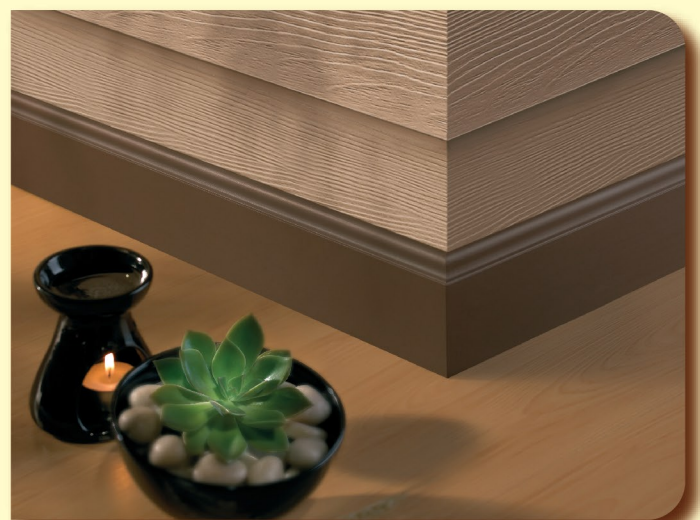

Thanh len chân tường SCG Smartwood Skirt Board

SCG Smartwood Skirt Board thay thế cho gỗ tự nhiên trong ứng dụng bao quanh chân tường (phần tường giao với sàn nhà) giúp chống lại tình trạng ố màu và đồng thời tô điểm thêm cho bức tường của bạn.

- Kích thước phù hợp với khoảng cách len chân tường nhờ 1 cạnh vạt ở đằng sau thanh SCG Smartwood Skirt Board giúp dễ dàng điều chỉnh kích thước.
- Chống mối mọt và bền lâu.
- Có 2 màu sơn lót cho chọn lựa của bạn (hoàn thiện thêm lớp sơn Acrylic với màu sắc yêu thích): Primer classic (sơn lót màu cổ điển) và Primer Modern (sơn lót theo kiểu hiện đại).

Chiều rộng (cm.)	Chiều dài (cm.)	Độ dày (cm.)	Trọng lượng (kg./pcs.)	Diện tích sử dụng
7.5 cm. (3")*	300	1.2	4.0	0.33 thanh/m²
10 cm. (4")	300	1.2	5.4	0.33 thanh/m²

(*chỉ áp dụng cho sơn lót màu theo phong cách hiện đại)

Phong cách hiện đại

Phong cách cổ điển

Có thể sơn ngay lập tức màu sơn yêu thích