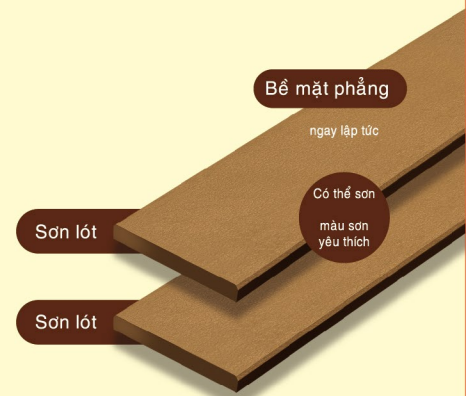

Thanh hàng rào SCG Smartwood Fence Plank

SCG Smartwood Fence Plank được dùng thay thế gỗ tự nhiên cho những công trình yêu cầu độ bền cao như làm rèm trang trí, lam che nắng hay hàng rào trang trí cho khu vườn của bạn.

- Bền chắc, lâu dài, chống va đập. Sản phẩm gồm 2 độ dày 12 mm và 16 mm với chiều rộng 7.5; 10 hoặc 15 cm.
- Hoàn thiện sắc sảo, tự nhiên như gỗ thật.
- Màu sắc: màu sơn lót, có thể hoàn thiện với màu sơn yêu thích.

Chiều rộng (cm.)	Chiều dài (cm.)	Độ dày (cm.)	Trọng lượng (kg./pcs.)	Diện tích sử dụng
7.5 cm. (3")	400	1.2	5.4	3.33 thanh/m²
7.5 cm. (3")	400	1.6	7.3	3.33 thanh/m²
10 cm. (4")	400	1.2	7.3	2.50 thanh/m²
10 cm. (4")	400	1.6	9.7	2.50 thanh/m²
15 cm. (6")	400	1.2	10.9	1.67 thanh/m²

Thanh lam SCG Smartwood Shading Plank

SCG Smartwood Shading Plank thay thế gỗ tự nhiên dùng làm rèm che ở những nơi kín đáo hoặc lam che nắng.

- Bền chắc, lâu dài.
- Bề mặt trơn nhẵn, mang đến phong cách hiện đại hoặc cổ điển...tùy theo sở thích của bạn.
- Chống mối mọt nhờ sử dụng xi-măng pooc-lăng làm nguyên liệu chính để sản xuất.
- Không co ngót do được áp dụng quy trình sản xuất bằng nổi hấp, mỗi sản phẩm đều trải qua một quá trình hấp hơi trong điều kiện áp suất cao (Autoclave).

Chiều rộng (cm.)	Chiều dài (cm.)	Độ dày (cm.)	Trọng lượng (kg./pcs.)	Diện tích sử dụng
7.5 cm. (3")	300	1.2	4.1	0.33 thanh/m²
10 cm. (4")	300	1.2	5.5	0.33 thanh/m²