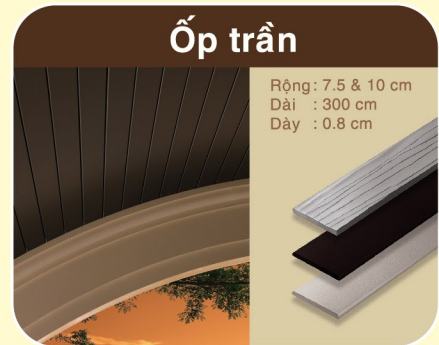

## Không có Amiăng An toàn cho cuộc sống

SCG Smartwood là thanh xi măng giả gỗ chất lượng cao được sản xuất bằng công nghệ Firm & Flex, với hệ thống nồi hấp hơi nước áp suất cao (Autoclave), đảm bảo mang đến cho bạn những sản phẩm đạt chỉ tiêu chất lượng cao của tập đoàn SCG