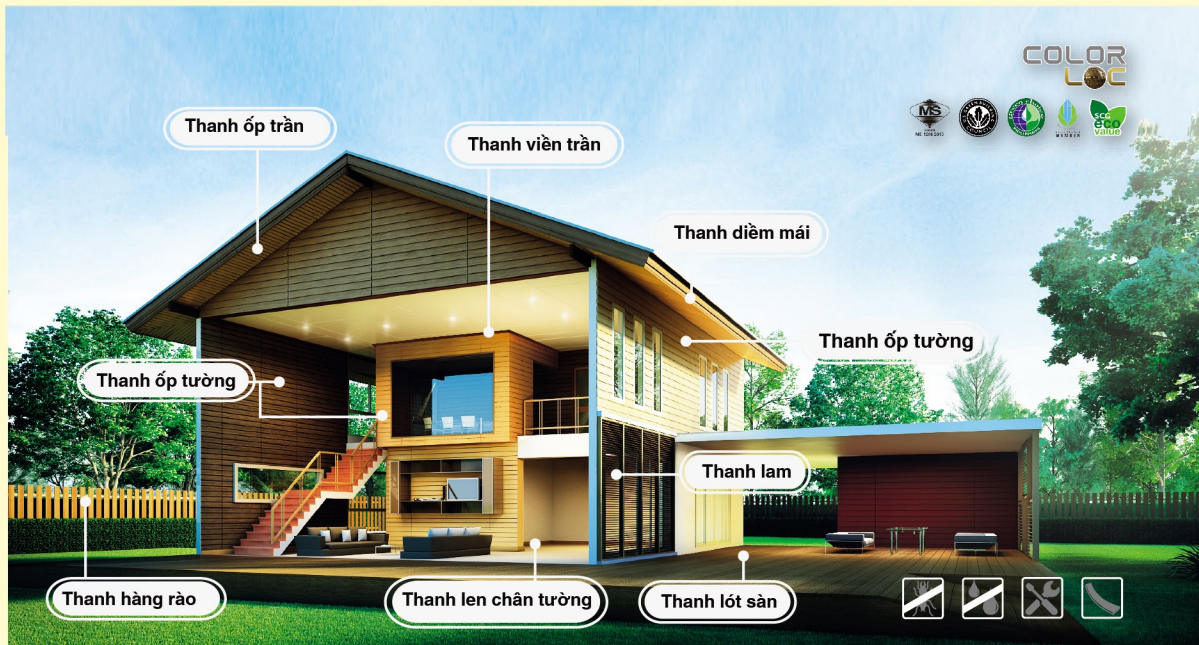

### Không có Amiăng

Tập đoàn Siam Cement đã cam kết loại trừ những sản phẩm độc hại và đặt ra các tiêu chí sản xuất an toàn, chất lượng nhằm tạo ra thanh xi-măng giả gỗ SCG Smartwood dựa trên quy trình công nghệ Firm & Flex.

SCG Smartwood là thanh xi măng giả gỗ chất lượng cao được sản xuất bằng công nghệ Firm & Flex, với hệ thống nổi hấp hơi nước áp suất cao (Autoclave), đảm bảo mang đến cho bạn những sản phẩm đạt chỉ tiêu chất lượng cao của tập đoàn Siam Cement (Thái Lan).