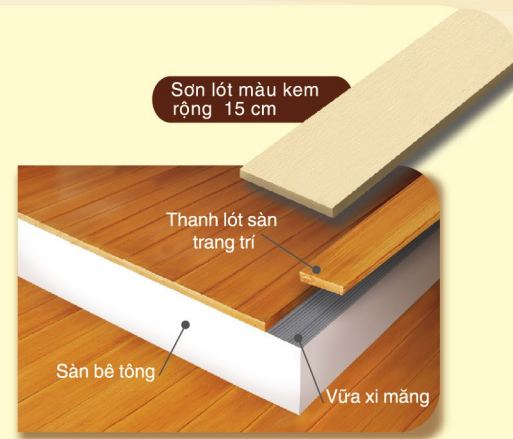

Thanh lát sàn trang trí SCG Smartwood Decorative Floor Plank

Thanh lát sàn trang trí SCG Smartwood Decorative Floor Plank là sản phẩm thay thế gỗ để trang trí sàn bên trong và bên ngoài, mang lại cảm giác tự nhiên, ấm cúng và sang trọng như ở các khu nghỉ dưỡng cao cấp.

- Bền chắc, chịu được thời tiết khắc nghiệt và không mối mọt, sử dụng cho cả trong nhà và ngoài trời.
- Bề mặt với các đường vân đẹp như gỗ thật.
- Được sơn lót màu kem, có thể sơn phủ với màu sơn yêu thích của bạn.
- Thanh lát sàn trang trí, chỉ thi công trên bề mặt sàn chịu lực sẵn có.