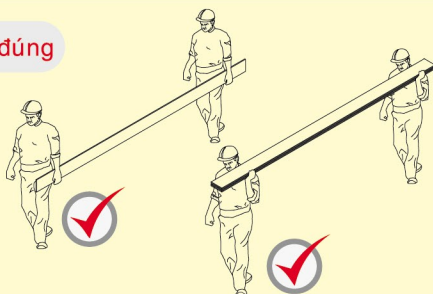

Không co ngót, cong vênh

Áp dụng công nghệ Firm & Flex với hệ thống nổi hấp áp suất cao, SCG Smartwood đặc biệt không bị co rút hay cong, vênh, đạt được tiêu chuẩn vật lý quốc tế.

Màu sắc và bề mặt giống như gỗ thật

Sản phẩm được sản xuất với bề mặt vân gỗ và màu sắc tự nhiên, có thể dùng cho nhiều ứng dụng khác nhau.

Có nhiều độ dày, đáp ứng nhu cầu sử dụng đa dạng

Cửa, cầu, đóng đinh dễ dàng như gỗ thật.

Không có Amiăng

Tập đoàn Siam Cement đã cam kết loại trừ những sản phẩm độc hại và đặt ra các tiêu chí sản xuất an toàn, chất lượng nhằm tạo ra thanh xi-măng giả gỗ SCG Smartwood dựa trên quy trình công nghệ Firm & Flex.

Công nghệ Firm & Flex

Bền chắc

- Sử dụng nguyên liệu chất lượng cao.
- Bền chắc, khó gãy, nứt.
- Phù hợp cho cả trong nhà và ngoài trời.
- Dễ uốn (có thể uốn cong cho những thanh có độ dày dưới 12mm).
- Chống mối mọt, thời gian sử dụng lâu dài.

SCG Smartwood là thanh xi măng giả gỗ chất lượng cao được sản xuất bằng công nghệ Firm & Flex, với hệ thống nổi hấp hơi nước áp suất cao (Autoclave), đảm bảo mang đến cho bạn những sản phẩm đạt chỉ tiêu chất lượng cao của tập đoàn Siam Cement (Thái Lan).

Gợi ý việc nâng và khiêng vác vật liệu

Phương pháp đúng

Phương pháp sai

Không nâng, vác giữa tấm ván.

- Việc nâng hay di chuyển sản phẩm phải được chú ý. Tránh làm việc liên tục trong thời gian quá dài để tránh tổn thương hoặc bị mỏi.
- Để nâng sản phẩm phải hạ người thấp xuống, chú ý an toàn cho tay và thân người, sau đó dùng sức từ chân để nâng sản phẩm.
- Tốt nhất nên cầm giữ sản phẩm cách mép cạnh 30 cm.