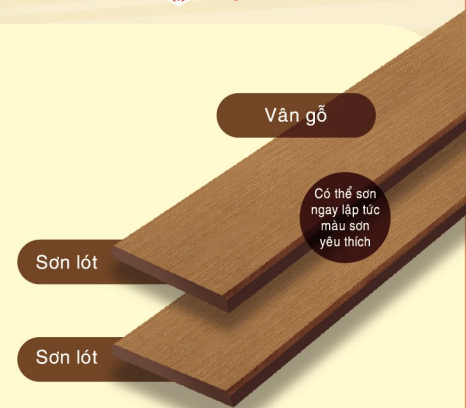

Thanh hàng rào SCG Smartwood Fence Plank

SCG Smartwood Fence Plank được dùng thay thế gỗ tự nhiên cho những công trình yêu cầu độ bền cao như làm rèm trang trí, lam che nắng hay hàng rào trang trí cho khu vườn của bạn.

- Bền chắc, lâu dài, chống va đập. Sản phẩm gồm 2 độ dày 12 mm và 16 mm với chiều rộng 7.5; 10 hoặc 15 cm.
- Hoàn thiện sắc sảo, tự nhiên như gỗ thật.
- Màu sắc: màu sơn lót, có thể hoàn thiện với màu sơn yêu thích.

Chiều rộng (cm.)	Chiều dài (cm.)	Độ dày (cm.)	Trọng lượng (kg./pcs.)	Diện tích sử dụng
7.5 cm. (3")	400	1.2	5.4	3.33 thanh/m²
7.5 cm. (3")	400	1.6	7.3	3.33 thanh/m²
10 cm. (4")	400	1.2	7.3	2.50 thanh/m²
10 cm. (4")	400	1.6	9.7	2.50 thanh/m²
15 cm. (6")	400	1.2	10.9	1.67 thanh/m²

Thanh lam SCG Smartwood Shading Plank

SCG Smartwood Shading Plank thay thế gỗ tự nhiên dùng làm rèm che ở những nơi kín đáo hoặc lam che nắng.

- Bền chắc, lâu dài.
- Bề mặt trơn nhẵn, mang đến phong cách hiện đại hoặc cổ điển...tùy theo sở thích của bạn.
- Chống mối mọt nhờ sử dụng xi-măng pooc-lăng làm nguyên liệu chính để sản xuất.
- Không co ngót do được áp dụng quy trình sản xuất bằng nổi hấp, mỗi sản phẩm đều trải qua một quá trình hấp hơi trong điều kiện áp suất cao (Autoclave).

Chiều rộng (cm.)	Chiều dài (cm.)	Độ dày (cm.)	Trọng lượng (kg./pcs.)	Diện tích sử dụng
7.5 cm. (3")	300	1.2	4.1	0.33 thanh/m²
10 cm. (4")	300	1.2	5.5	0.33 thanh/m²