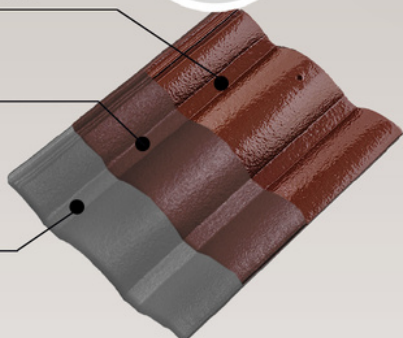

Hotline 1900 57 57 51 Điện Thoại: 0232.3535175

Website: vn.scgbuildingmaterials.com

Ngói Màu SCG

ELITE SERIES

ĐẲNG CẤP RIÊNG CHO NGƯỜI THÀNH ĐẠT

**Màu Choco Brown
- E78**

**Màu Titaninum Grey
- E79**

MỚI ! MÀU SẮC BỀN ĐẸP VÀ SÁNG BÓNG

VỚI CÔNG NGHỆ **NANO SHIELD**
TECHNOLOGY

Lớp phủ màu đặc biệt bằng công nghệ NANO SHIELD

Lớp vữa màu gốc

Thân viên ngói

Rãnh ghép giữa các viên ngói giúp thoát nước hiệu quả

3 gờ kết nối và 2 rãnh sâu có nhiệm vụ gắn kết giữa các viên ngói lại với nhau và ngăn chặn sự xâm nhập của nước mưa