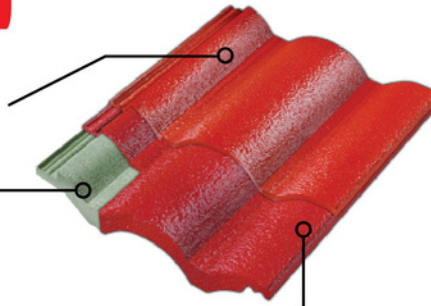

VÌ SAO NÊN CHỌN NGÓI MÀU SCG

Công nghệ tiên tiến

Lớp Arcylic giúp bảo vệ màu sắc sáng bóng của viên ngói, chống trầy xước

Viên ngói được sản xuất trên dây chuyền hiện đại

Bột màu vô cơ được trộn với hỗn hợp xi măng và phun lên viên ngói còn ướt, giúp lớp màu bám chặt vào thân viên ngói

ULTRA
WET ON WET
COLOR TECHNOLOGY

Công nghệ phủ màu hiện đại nhất Việt Nam hiện nay. Bột màu được trộn kỹ với hồ vữa và phun lên bề mặt viên ngói ngay trên dây chuyền sản xuất, giúp lớp màu bám chặt vào thân viên ngói.

Màu sắc bền đẹp

Cam kết bề mặt ngói không bị bong tróc hay phai màu

Thiết kế khoa học

Chống luồng nước mưa thổi ngược lên

Phần đuôi viên ngói với 03 gờ cản nước được thiết kế thông minh giúp chống lại sự thâm nhập nước mưa một cách hiệu quả dù cho gió mạnh hay mưa lớn