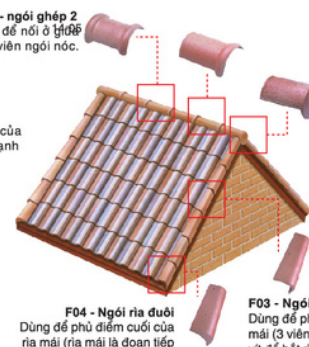

Nẹp chặn côn trùng SCG

Ngăn chặn hiệu quả, lắp đặt dễ dàng

Là thanh nhựa vững chắc, dày 3mm, dùng bít các khe hở giữa tấm ván diềm và mặt dưới viên ngói nhằm ngăn chặn côn trùng xâm nhập vào bên dưới hệ thống mái.

Ngói Phụ Kiện

Hoàn thiện vẻ đẹp của mái theo mọi thiết kế kiến trúc.

F07 - Ngói ghép 3
Dùng để phủ nơi giao nhau giữa đường nóc và đường hồng mái.

F01 - Ngói nóc
Dùng để phủ nơi giao nhau giữa hai mái, cả đường nóc lẫn đường hồng mái (3,3 viên/ 1 mét chiều dài)

F02 - ngói ghép 2
Dùng để nối ở giữa hai viên ngói nóc.

F06 - Ngói cuối nóc
Dùng để phủ xà gồ và ngói nóc tại đầu hồi.

F05 - Ngói cuối mái
Dùng để phủ xà gồ và hai viên ngói cuối mái.

F08 - Ngói ghép 4
Dùng để ốp trên đỉnh của loại mái hình tháp 4 cạnh

F04 - Ngói rìa dưới
Dùng để phủ điểm cuối của rìa mái (rìa mái là đoạn tiếp giáp mái và tường)

F03 - Ngói rìa
Dùng để phủ đường rìa mái (3 viên/1m). Cần dùng vít để bắt rìa vào gờ khung mái.

Phù hợp với nhiều phong cách kiến trúc