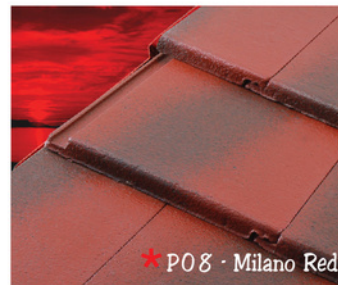

Prestige - Ngói phẳng cho sự thư giãn của bạn

Vẻ đẹp từ kiểu dáng viên ngói đến màu sắc bề mặt với nhiều họa tiết khác nhau trong hai nhóm màu - hai ấn tượng khác biệt

Zenith

Bộ sưu tập ngói lợp với hai màu đối ngẫu trên mỗi viên ngói mang lại vẻ đẹp nổi bật và cảm giác ngẫu hứng, nhất là khi nhìn ngắm các mặt mái khác nhau từ những khoảng cách khác nhau.

Horizon

Bộ sưu tập mang lại những gam màu chọn lọc từ các tông màu của đất trời. Nét thanh lịch giản đơn của sắc màu thiên nhiên cùng hòa trộn vào từng nét vân trên bề mặt viên ngói mang lại một cảm giác thật sang trọng và thanh bình cho mái ấm của bạn.

Lưu ý:

- : Mẫu màu sản xuất theo đặt hàng, không lưu kho sẵn
- ** : Mẫu cần thời gian chờ sản xuất, với số lượng đặt hàng tối thiểu 5,000 viên
- Vui lòng kiểm tra với nhà sản xuất trước khi đặt hàng.
- Do kỹ thuật in màu sắc có thể hơi khác với thực tế. Vui lòng xem ngói mẫu tại cửa hàng trước khi đặt mua.