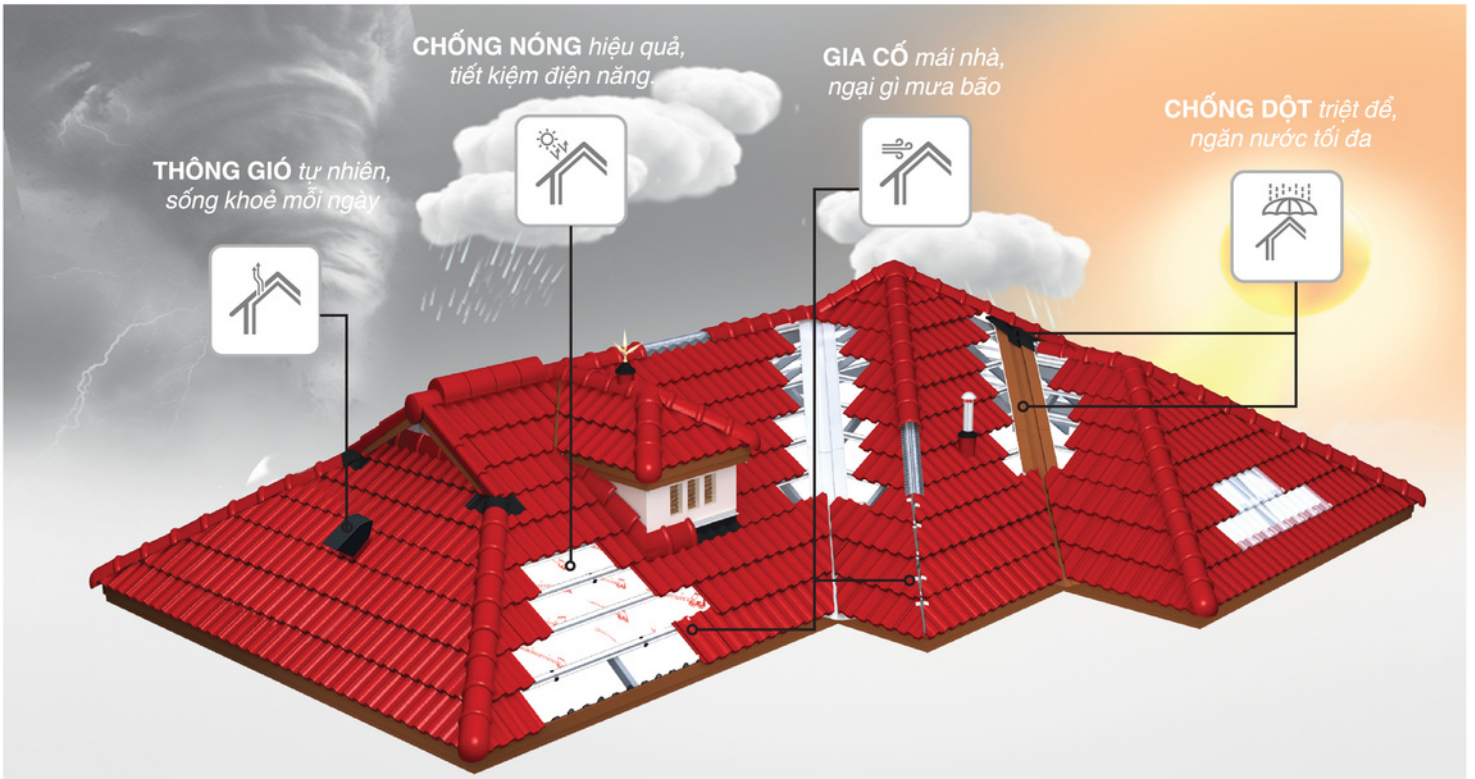

Nước mưa

Hai rãnh sâu của ngói ngăn chặn nước mưa thổi từ bên dưới mái

Rãnh thoát nước

Luồng chảy của nước mưa dưới phần phủ của ngói nóc được chặn lại bởi những rãnh sâu và rồi thoát ra ngoài theo những rãnh sâu đó

Nhà sản xuất uy tín

Hệ thống quản lý chất lượng

Hệ thống quản lý môi trường

Hệ thống quản lý chất lượng

Thương hiệu yêu thích nhất Thái Lan 2021

Thương hiệu hàng đầu đến từ Thái Lan

Giải pháp toàn diện

Mái ngói có vai trò đặc biệt quan trọng đến toàn bộ ngôi nhà. Không chỉ đảm bảo công năng cơ bản là che chắn và bảo vệ, một mái nhà hoàn thiện còn phải giúp mang lại một không gian sống thoải mái và an toàn cho mọi thành viên dưới mái nhà ấy.

Giải pháp chống nóng

Chống nóng hiệu quả. Tiết kiệm điện năng

- ▶ Phản xạ đến 95% lượng nhiệt hấp thụ vào nhà
- ▶ Ngăn chặn hơi nóng truyền vào nhà từ trần

Tấm cách nhiệt SCG

Ngăn cản và phân xạ nhiệt

Sản phẩm có khả năng phản xạ 95% lượng nhiệt bức xạ hấp thụ vào nhà, chống cháy lan, không chất độc hại, giúp tiết kiệm điện đến 30% chi phí làm mát nhà

Tấm trần thông gió SCG

Giúp lưu chuyển luồng không khí nóng dưới mái nhà thoát ra ngoài và đưa hơi mát từ bên ngoài vào nhà, giúp phân áp mái thông thoáng và tiết kiệm tiền điện cho các thiết bị điều hòa không khí và làm mát nhà.