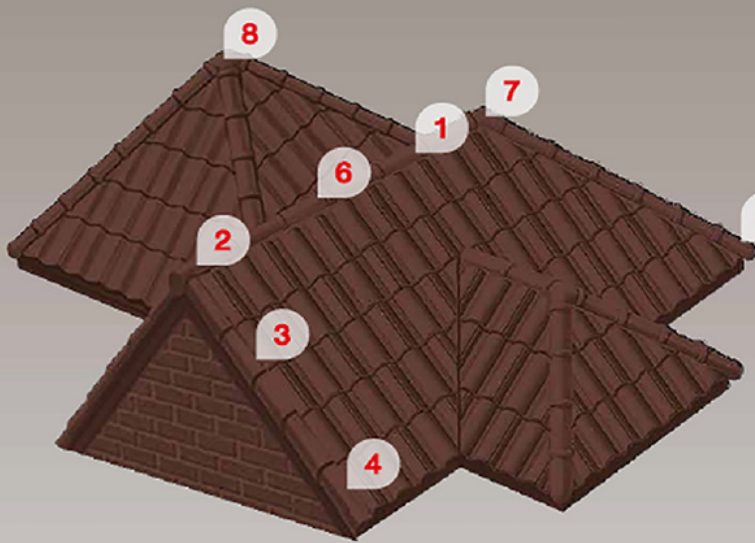

Thông số kỹ thuật

1. Kích thước : 33 x 42 cm
   Số lượng viên/m² : 9,8 - 10,4 viên
   Tùy theo thiết kế mái và khoảng cách mè
   (khoảng cho phép là 32 - 34 cm)
   Trọng lượng khoảng : 4 kg/viên
   Độ dốc cho phép : 17° - 90°
   Độ dốc tối ưu : 30° - 35°
   Phần phủ chồng mí : 8 - 10 cm

Lưu ý:

Do kỹ thuật in, màu sắc có thể hơi khác với thực tế. Vui lòng xem
ngói mẫu tại cửa hàng trước khi đặt mua.