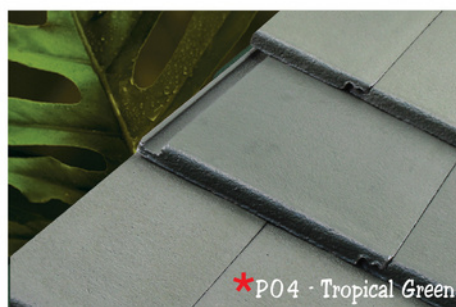

Horizon

Bộ sưu tập mang lại những gam màu chọn lọc từ các tông màu của đất trời. Nét thanh lịch giản đơn của sắc màu thiên nhiên cùng hòa trộn vào từng nét vân trên bề mặt viên ngói mang lại một cảm giác thật sang trọng và thanh bình cho mái ấm của bạn.