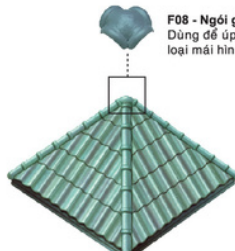

Nẹp chặn côn trùng SCG

Ngăn chặn hiệu quả, lắp đặt dễ dàng

Là thanh nhựa vững chắc, dày 3mm, dùng bít các khe hở giữa tấm ván diềm và mặt dưới viên ngói nhằm ngăn chặn côn trùng xâm nhập vào bên dưới hệ thống mái.

Ngói Phụ Kiện

Hoàn thiện vẻ đẹp của mái theo mọi thiết kế kiến trúc.

F07 - Ngói ghép 3
Dùng để phủ nơi giao nhau giữa đường nóc và đường hồng mái.

F01 - Ngói nóc
Dùng để phủ nơi giao nhau giữa hai mái, cả đường nóc lẫn đường hồng mái (3,3 viên/ 1 mét chiều dài)

F02 - ngói ghép 2
Dùng để nối ở giữa hai viên ngói nóc.

F06 - Ngói cuối nóc
Dùng để phủ xà gồ và ngói nóc tại đầu hồi.

F05 - Ngói cuối mái
Dùng để phủ xà gồ và hai viên ngói cuối mái.

F08 - Ngói ghép 4
Dùng để ốp trên đỉnh của loại mái hình tháp 4 cạnh

F04 - Ngói rìa dưới
Dùng để phủ điểm cuối của rìa mái (rìa mái là đoạn tiếp giáp mái và tường)

F03 - Ngói rìa
Dùng để phủ đường rìa mái (3 viên/1m). Cần dùng vít để bắt rìa vào gờ khung mái.

Phù hợp với nhiều phong cách kiến trúc