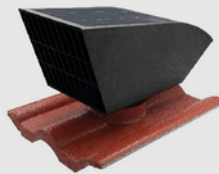

Giải pháp chống nóng

Chống nóng hiệu quả. Tiết kiệm điện năng

- ▶ Phản xạ đến 95% lượng nhiệt hấp thụ vào nhà
- ▶ Ngăn chặn hơi nóng truyền vào nhà từ trần

Tấm cách nhiệt SCG

Ngăn cản và phân xạ nhiệt

Sản phẩm có khả năng phản xạ 95% lượng nhiệt bức xạ hấp thụ vào nhà, chống cháy lan, không chất độc hại, giúp tiết kiệm điện đến 30% chi phí làm mát nhà

Giải pháp thông gió

Thông gió tự nhiên. Sống khỏe mỗi ngày.

- ▶ Thoát khí nóng ra ngoài bằng gió tự nhiên
- ▶ Dẫn nhập khí mát vào phần áp mái

Ngói thông gió SCG

Thoát khí nóng trên mái bằng cơ chế tự nhiên

Tấm trần thông gió SCG

Giúp lưu chuyển luồng không khí nóng dưới mái nhà thoát ra ngoài và đưa hơi mát từ bên ngoài vào nhà, giúp phân áp mái thông thoáng và tiết kiệm tiền điện cho các thiết bị điều hòa không khí và làm mát nhà.