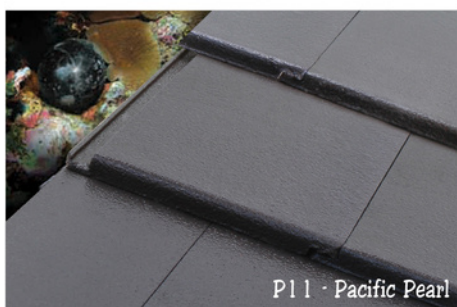

Horizon

Bộ sưu tập mang lại những gam màu chọn lọc từ các tông màu của đất trời. Nét thanh lịch giản đơn của sắc màu thiên nhiên cùng hòa trộn vào từng nét vân trên bề mặt viên ngói mang lại một cảm giác thật sang trọng và thanh bình cho mái ấm của bạn.