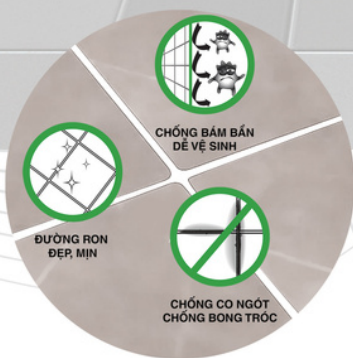

KEO CHÀ RON

moolar