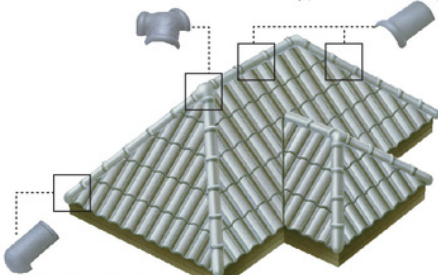

Nẹp chặn côn trùng SCG

Ngăn chặn hiệu quả, lắp đặt dễ dàng

Là thanh nhựa vững chắc, dày 3mm, dùng bít các khe hở giữa tấm ván diềm và mặt dưới viên ngói nhằm ngăn chặn côn trùng xâm nhập vào bên dưới hệ thống mái.

Ngói Phụ Kiện

Hoàn thiện vẻ đẹp của mái theo mọi thiết kế kiến trúc.

F07 - Ngói ghép 3
Dùng để phủ nơi giao nhau giữa đường nóc và đường hồng mái.

F01 - Ngói nóc
Dùng để phủ nơi giao nhau giữa hai mái, cả đường nóc lẫn đường hồng mái (3,3 viên/ 1 mét chiều dài)

F02 - ngói ghép 2
Dùng để nối ở giữa hai viên ngói nóc.

F06 - Ngói cuối nóc
Dùng để phủ xà gồ và ngói nóc tại đầu hồi.

F05 - Ngói cuối mái
Dùng để phủ xà gồ và hai viên ngói cuối mái.

F08 - Ngói ghép 4
Dùng để ốp trên đỉnh của loại mái hình tháp 4 cạnh

F04 - Ngói rìa dưới
Dùng để phủ điểm cuối của rìa mái (rìa mái là đoạn tiếp giáp mái và tường)

F03 - Ngói rìa
Dùng để phủ đường rìa mái (3 viên/1m). Cần dùng vít để bắt rìa vào gờ khung mái.

Phù hợp với nhiều phong cách kiến trúc