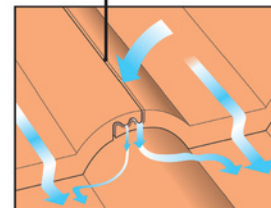

ULTRA
WET ON WET
COLOR TECHNOLOGY

Công nghệ phủ màu hiện đại nhất Việt Nam hiện nay. Bột màu được trộn kỹ với hồ vữa và phun lên bề mặt viên ngói ngay trên dây chuyền sản xuất, giúp lớp màu bám chặt vào thân viên ngói.

Màu sắc bền đẹp

Cam kết bề mặt ngói không bị bong tróc hay phai màu

Thiết kế khoa học

Chống luồng nước mưa thổi ngược lên

Phần đuôi viên ngói với 03 gờ cản nước được thiết kế thông minh giúp chống lại sự thâm nhập nước mưa một cách hiệu quả dù cho gió mạnh hay mưa lớn

Nước mưa

Hai rãnh sâu của ngói ngăn chặn nước mưa thổi từ bên dưới mái

Rãnh thoát nước

Luồng chảy của nước mưa dưới phần phủ của ngói nóc được chặn lại bởi những rãnh sâu và rồi thoát ra ngoài theo những rãnh sâu đó