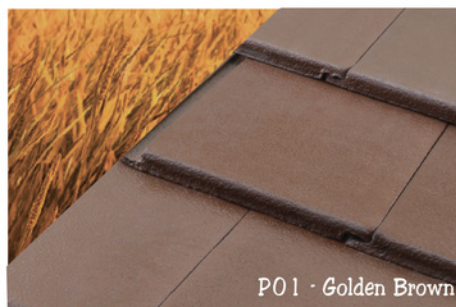

Horizon

Bộ sưu tập mang lại những gam màu chọn lọc từ các tông màu của đất trời. Nét thanh lịch giản đơn của sắc màu thiên nhiên cùng hòa trộn vào từng nét vân trên bề mặt viên ngói mang lại một cảm giác thật sang trọng và thanh bình cho mái ấm của bạn.