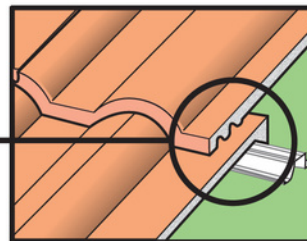

ULTRA
WET ON WET
COLOR TECHNOLOGY

Công nghệ phủ màu hiện đại nhất Việt Nam hiện nay. Bột màu được trộn kỹ với hồ vữa và phun lên bề mặt viên ngói ngay trên dây chuyền sản xuất, giúp lớp màu bám chặt vào thân viên ngói.

Màu sắc bền đẹp

Cam kết bề mặt ngói không bị bong tróc hay phai màu

Thiết kế khoa học

Chống luồng nước mưa thổi ngược lên

Phần đuôi viên ngói với 03 gờ cản nước được thiết kế thông minh giúp chống lại sự thâm nhập nước mưa một cách hiệu quả dù cho gió mạnh hay mưa lớn

Nước mưa

Hai rãnh sâu của ngói ngăn chặn nước mưa thổi từ bên dưới mái

Rãnh thoát nước

Luồng chảy của nước mưa dưới phần phủ của ngói nóc được chặn lại bởi những rãnh sâu và rồi thoát ra ngoài theo những rãnh sâu đó