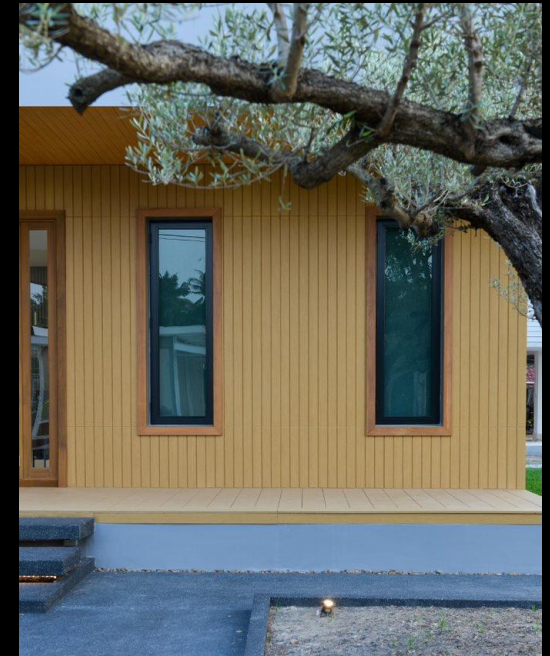

Công trình tham khảo COATE'