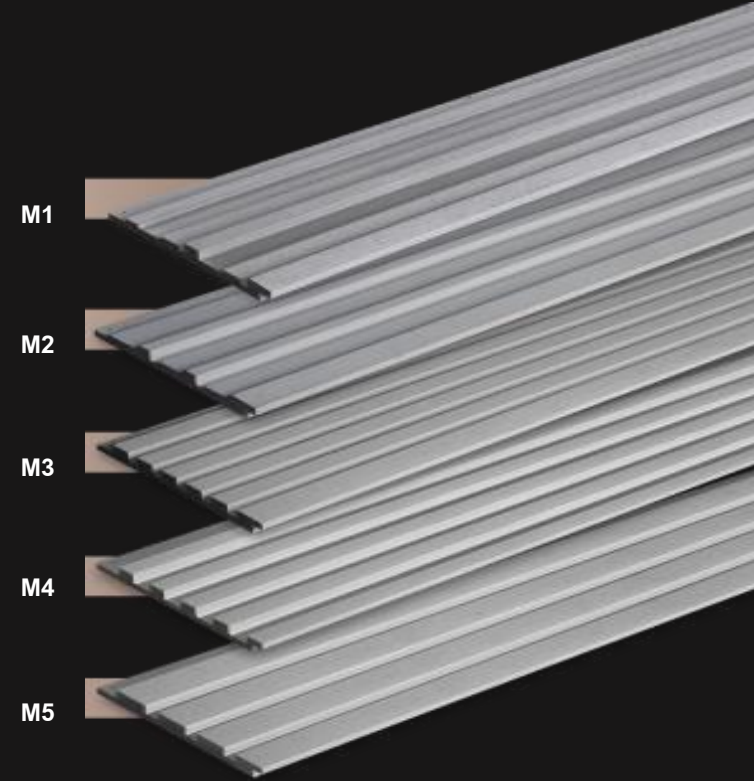

# Bộ sưu tập MODEENA

	Kích thước (cm.)	Khối lượng (Kgs/PC)
M1	30x150, 300x2.5	10.4, 20.8
M2	30x150, 300x2.5	11.4, 22.8
M3	30x150, 300x2.3	11.9, 23.8
M4	30x150, 300x2.5	10.3, 20.6
M5	30x150, 300x2.5	12.3, 24.6
Lite 1	30x150, 300x1.8	7.4, 14.8
Lite 4	30x150, 300x1.8	8, 15.9

# Bộ sưu tập MODEENA

สินค้า	ขนาด กว้าง x ยาว xหนา (ซม.)
<ul style="list-style-type: none"> <li>• โดดเด่น - เอ็ม 1</li> </ul>  	30 x 150 x 2.5 30 x 300 x 2.5
<ul style="list-style-type: none"> <li>• โดดเด่น - เอ็ม 2</li> </ul>  	30 x 150 x 2.5 30 x 300 x 2.5
<ul style="list-style-type: none"> <li>• โดดเด่น - เอ็ม 3</li> </ul>  	30 x 150 x 2.3 30 x 300 x 2.3
<ul style="list-style-type: none"> <li>• โดดเด่น - เอ็ม 4</li> </ul>  	30 x 150 x 2.3 30 x 300 x 2.3
<ul style="list-style-type: none"> <li>• โดดเด่น - เอ็ม 5</li> </ul>  	30 x 150 x 2.3 30 x 300 x 2.3